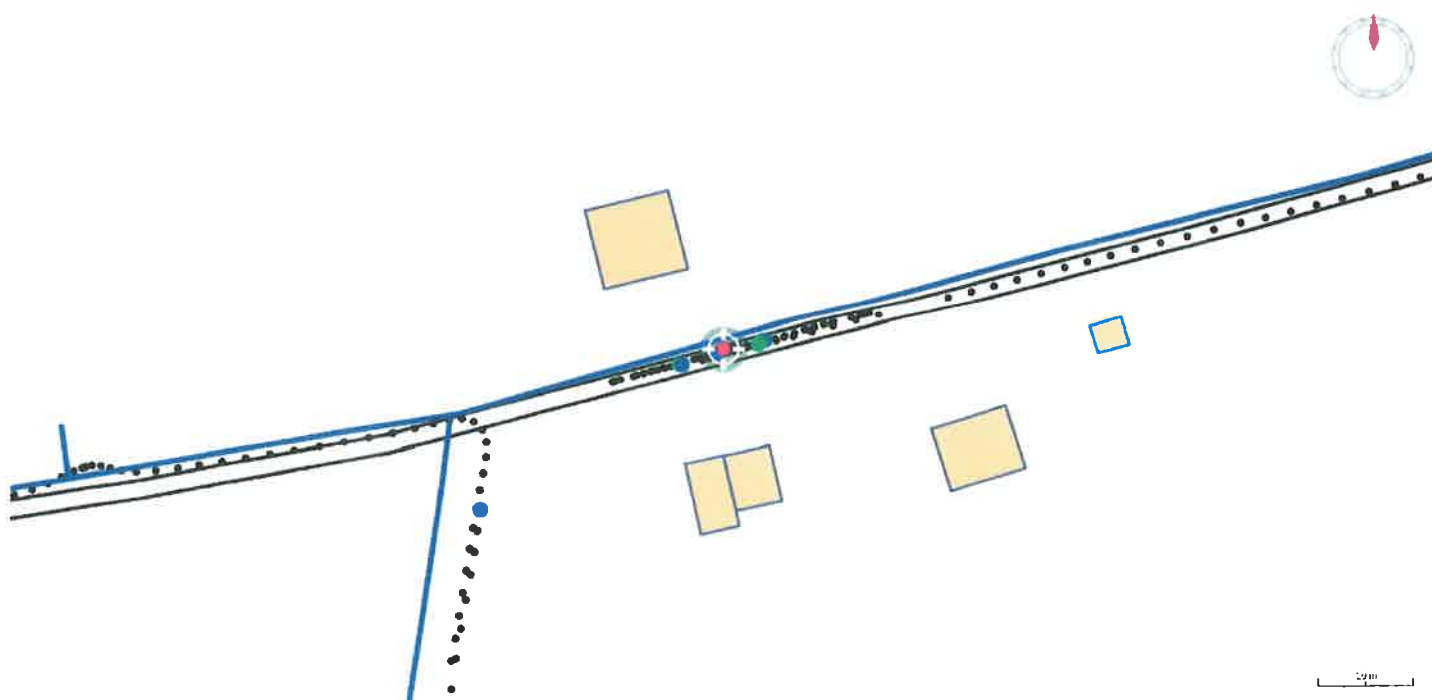

Note

Perdita gas rilevata su allaccio interrato .Classificazione

Fuga Gas (C).Localizzazione Con Strumento

Metrex 2 Mat.16551